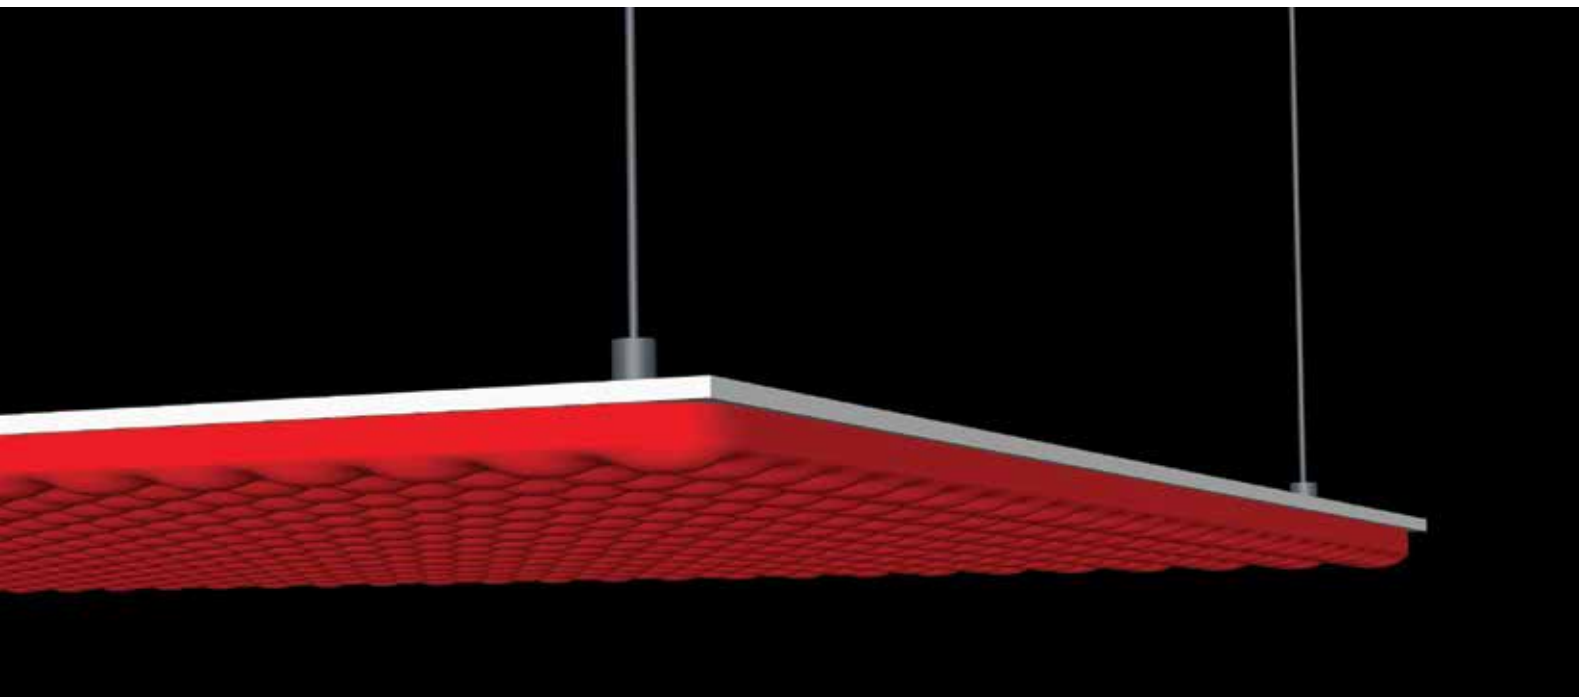

Una linea completa per arredare con gusto, qualità, sicurezza ed efficienza energetica.